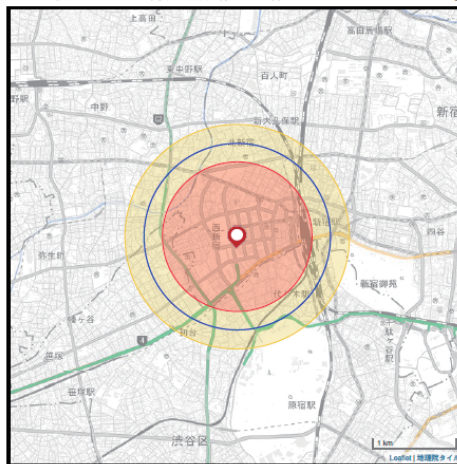

お店の住所など主に配布する場所の住所を入力してください

・都道府県	東京都
・市区	新宿区
・中心住所	西新宿二丁目

折り込みを希望する新聞と配布枚数を指定してください

・新聞銘柄	朝読セット(朝日,読売)
・折込部数	10,000部
・補足	複合店の場合、指定以外の新聞にも折り込まれる場合があります。

●地図の表示

○ 青円＝配布エリア

チラシはこの線の内側をターゲットとして配布されます。

○ 黄エリア＝注意エリア

実際の新聞配達現場では、厳密に円に沿って配達されているわけではない為、配布エリアの外側にもチラシが配布されることがございます。また、配布エリアの内側であっても配達コースの偏りや部数不足により、チラシが配布されないケースがございます。

そのような配布が不安定になりやすい地域を”注意エリア”として表示しています。

●印刷ボタン

印刷ボタンをクリックすると、配布指示書が生成されます。
(生成には 30 秒ほど時間が掛かります。)

- ・中心点 東京都新宿区 西新宿二丁目
- ・配布半径 約 1.0km
- ・新聞銘柄 朝読セット(朝日,読売)
- ・補足 複合店の場合、指定以外の新聞にも折り込まれる場合があります。
- ・枚数 10,000枚

メモ欄に ・配布指示書をEメールまたはFAXにてご連絡ください。

◎お問合せ先

クバレルの操作方法や新聞折込のご質問、ご連絡
株式会社アット折込
〒227-0051 神奈川県横浜市青葉区千草台 43-5
TEL.045-971-6966 Email.info@a-ori.com